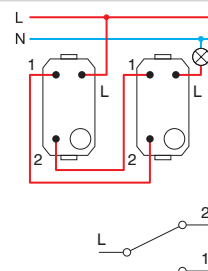

- SP60PC
- SP60PA
- SP60PB
- SP60PG

1. sklopka
   - 16AX 250V~, tip SP60
   - usklađeno s normom EN 60669-1
   - vijčano pričvršćivanje vodiča 1,5 – 2,5 mm²
2. *SWITCH 2WAY 16AX 250V~ 1M*
3. switch
   - 16AX 250V~, type SP60
   - in accordance with EN 60669-1
   - screw contacts 1.5-2.5mm²