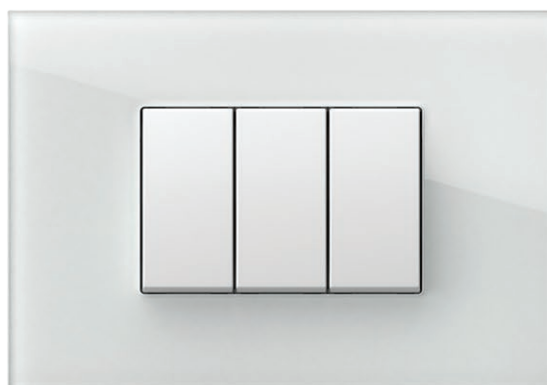

GL bijela
glas light