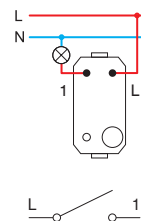

TIPKALO JEDNOPOLNO 16A 250V~ 1M

- SP11PC
- SP11PA
- SP11PB
- SP11PG

– tipkalo
– 16A 250V~, tip SP11
– usklađeno s normom EN 60669-1
– vijčano pričvršćivanje vodiča 1,5 – 2,5 mm²
PUSH BUTTON 1WAY 16A 250V~ 1M
- push button
- 16A 250V~, type SP11
- in accordance with EN 60669-1
- screw contacts 1.5-2.5mm²

SKLOPKA JEDNOPOLNA 20A 250V~ 1M

- SP12PC
- SP12PA
- SP12PB
- SP12PG

– sklopka
– 20A 250V~, tip SP12
– usklađeno s normom EN 60669-1
– vijčano pričvršćivanje vodiča 1,5 – 2,5 mm²
SWITCH 1WAY 20A 250V~ 1M
- switch
- 20A 250V~, type SP12
- in accordance with EN 60669-1
- screw contacts 1.5-2.5mm²