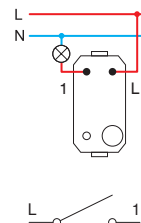

- SP10PC
- SP10PA
- SP10PB
- SP10PG

– sklopka
– 16AX 250V~, tip SP10
– usklađeno s normom EN 60669-1
– vijčano pričvršćivanje vodiča 1,5 – 2,5 mm²
SWITCH 1WAY 16AX 250V~ 1M
- switch
- 16AX 250V~, type SP10
- in accordance with EN 60669-1
- screw contacts 1.5-2.5mm²