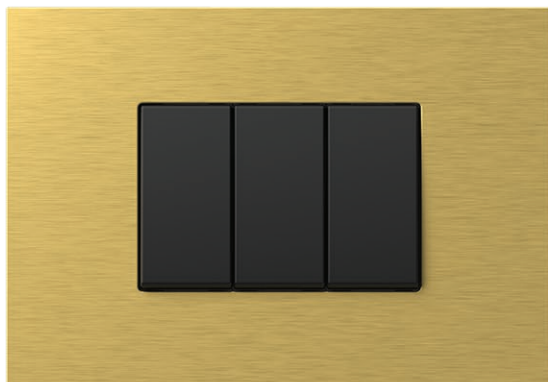

metal
metal

MA srebrna
silver

MT antracit
anthracite

MZ zlatna
gold

staklo
glass

GD crna
glass dark

GL bijela
glas light

COVER PLATES EDGE OG

tip type	naziv description	veličina size	boja colour
OG10	OKVIR EDGE COVER PLATE EDGE	1/2M	MA srebrna silver
OG13	OKVIR EDGE COVER PLATE EDGE	1/3M	MT antracit anthracite
OG20	OKVIR EDGE COVER PLATE EDGE	2M	MZ zlatna gold
...	GD crna glass dark
			GL bijela glass light