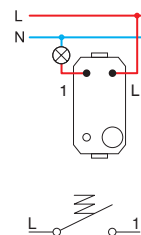

- SP11PC
- SP11PA
- SP11PB
- SP11PG

– tipkalo
– 16A 250V~, tip SP11
– usklađeno s normom EN 60669-1
– vijčano pričvršćivanje vodiča 1,5 – 2,5 mm²
PUSH BUTTON 1WAY 16A 250V~ 1M
- push button
- 16A 250V~, type SP11
- in accordance with EN 60669-1
- screw contacts 1.5-2.5mm²