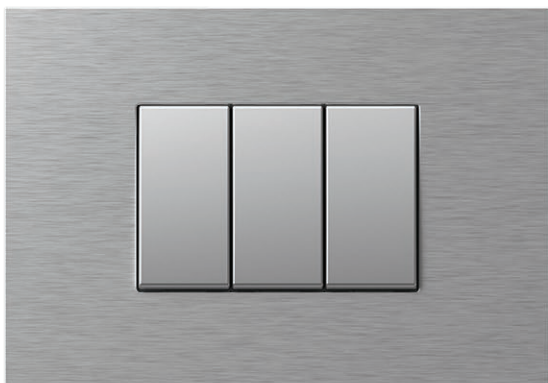

metal
metal

MA srebrna
silver