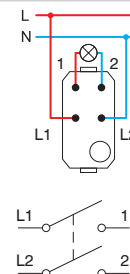

SKLOPKA JEDNOPOLNA 20A 250V~ 1M

- SP12PC
- SP12PA
- SP12PB
- SP12PG

– sklopka
– 20A 250V~, tip SP12
– usklađeno s normom EN 60669-1
– vijčano pričvršćivanje vodiča 1,5 – 2,5 mm²
SWITCH 1WAY 20A 250V~ 1M
- switch
- 20A 250V~, type SP12
- in accordance with EN 60669-1
- screw contacts 1.5-2.5mm²

SKLOPKA DVOPOLNA 16AX 250V~ 1M

- SP20PC
- SP20PA
- SP20PB
- SP20PG

– sklopka
– 16AX 250V~, tip SP20
– usklađeno s normom EN 60669-1
– vijčano pričvršćivanje vodiča 1,5 – 2,5 mm²
– samo u kombinaciji s tipkom TM15
SWITCH 2POLE 16AX 250V~ 1M
- switch
- 16AX 250V~, type SP20
- in accordance with EN 60669-1
- screw contacts 1.5-2.5mm²
- only in combination with button TM15