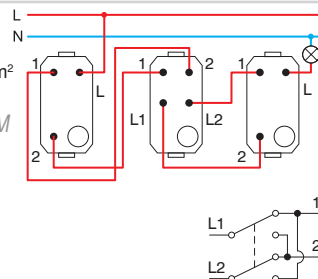

- SP70PC
- SP70PA
- SP70PB
- SP70PG

1. sklopka
   - 16AX 250V~, tip SP70
   - usklađeno s normom EN 60669-1
   - vijčano pričvršćivanje vodiča 1,5 – 2,5 mm²
2. *SWITCH INTERMEDIATE 16AX 250V~ 1M*
3. switch
   - 16AX 250V~, type SP70
   - in accordance with EN 60669-1
   - screw contacts 1.5-2.5mm²