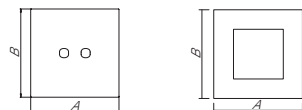

C O V E R P L A T E S E D G E O G

MODUL

EDGE

A x B

1/2M

92 x 92 mm

2M

92 x 92 mm

2x2M

163 x 92 mm

3x2M

234 x 92 mm

4x2M

305 x 92 mm

1/3M

132 x 92 mm

3M

132 x 92 mm

4M

154 x 92 mm

7M

222 x 92 mm

2/3M

132 x 92 mm