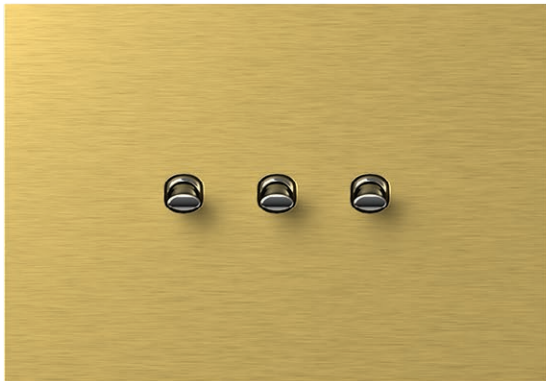

1M= 22,5 x 45

metal
metal

MA srebrna
silver

MT antracit
anthracite

MZ zlatna
gold

staklo
glass

GD crna
glass dark

GL bijela
glass light

C O V E R P L A T E S E D G E O G

tip type	naziv description	veličina size	boja colour
OG10	OKVIR EDGE COVER PLATE EDGE	1/2M	MA srebrna silver
OG13	OKVIR EDGE COVER PLATE EDGE	1/3M	MT antracit anthracite
OG20	OKVIR EDGE COVER PLATE EDGE	2M	MZ zlatna gold
·	·	·	·
·	·	·	·