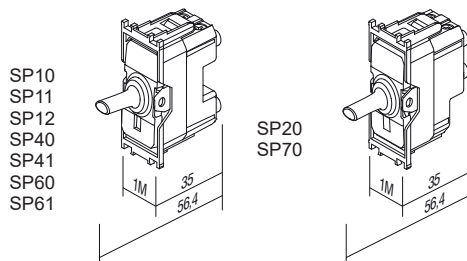

1M= 22,5 x 45