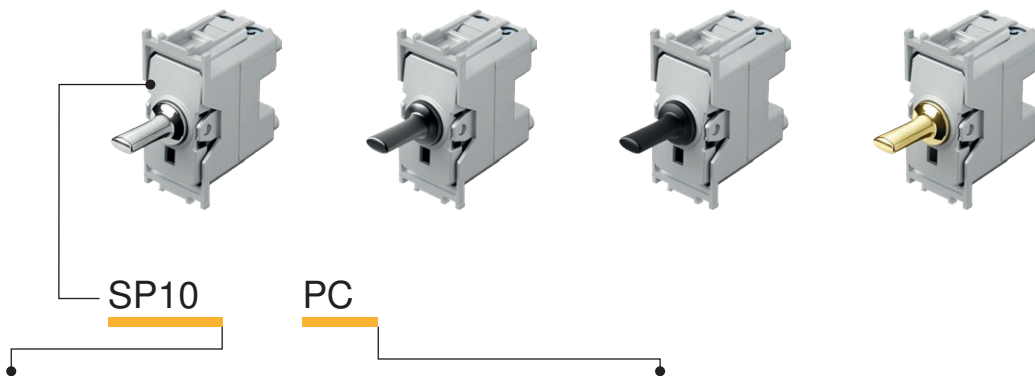

EDGE

Powered by **MODUL**

TEM

tip type	naziv description	tehnički opis technical data	veličina size	boja pinova pin colour
SP10	SKLOPKA JEDNOPOLNA SWITCH 1WAY	16AX 250V~	1M	■ PC krom chrome
SP11	TIPKALO JEDNOPOLNO PUSH BUTTON 1WAY	16A 250V~	1M	■ PA antracit anthracite
SP12	SKLOPKA JEDNOPOLNA SWITCH 1WAY	20A 250V~	1M	■ PB crna black
·	·	·	·	■ PG zlatna gold
·	·	·	·	

SKLOPKA JEDNOPOLNA 16AX 250V~ 1M

- SP10PC
- SP10PA
- SP10PB
- SP10PG

– sklopka
– 16AX 250V~, tip SP10
– usklađeno s normom EN 60669-1
– vijčano pričvršćivanje vodiča 1,5 – 2,5 mm²
SWITCH 1WAY 16AX 250V~ 1M
- switch
- 16AX 250V~, type SP10
- in accordance with EN 60669-1
- screw contacts 1.5-2.5mm²

TIPKALO JEDNOPOLNO 16A 250V~ 1M

- SP11PC
- SP11PA
- SP11PB
- SP11PG

– tipkalo
– 16A 250V~, tip SP11
– usklađeno s normom EN 60669-1
– vijčano pričvršćivanje vodiča 1,5 – 2,5 mm²
PUSH BUTTON 1WAY 16A 250V~ 1M
- push button
- 16A 250V~, type SP11
- in accordance with EN 60669-1
- screw contacts 1.5-2.5mm²

SKLOPKA DVOPOLNA 16AX 250V~ 1M

- SP20PC
- SP20PA
- SP20PB
- SP20PG

– sklopka
– 16AX 250V~, tip SP20
– usklađeno s normom EN 60669-1
– vijčano pričvršćivanje vodiča 1,5 – 2,5 mm²
– samo u kombinaciji s tipkom TM15
SWITCH 2POLE 16AX 250V~ 1M
- switch
- 16AX 250V~, type SP20
- in accordance with EN 60669-1
- screw contacts 1.5-2.5mm²
- only in combination with button TM15