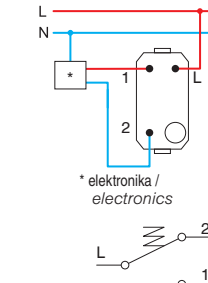

SKLOPKA IZMJENIČNA 16AX 250V~ 1M

- SP60PC
- SP60PA
- SP60PB
- SP60PG

- sklopka
 - 16AX 250V~, tip SP60
 - usklađeno s normom EN 60669-1
 - vijčano pričvršćivanje vodiča 1,5 – 2,5 mm²
- SWITCH 2WAY 16AX 250V~ 1M*
- switch
 - 16AX 250V~, type SP60
 - in accordance with EN 60669-1
 - screw contacts 1.5-2.5mm²

TIPKALO IZMJENIČNO 16A 250V~ 1M

- SP61PC
- SP61PA
- SP61PB
- SP61PG

- tipkalo
 - 16A 250V~, tip SP61
 - usklađeno s normom EN 60669-1
 - vijčano pričvršćivanje vodiča 1,5 – 2,5 mm²
- PUSH BUTTON 2WAY 16A 250V~ 1M*
- push button
 - 16A 250V~, type SP61
 - in accordance with EN 60669-1
 - screw contacts 1.5-2.5mm²