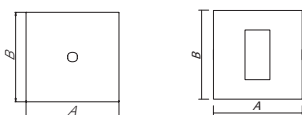

- dekorativni okvir EDGE 2/3M
- usklađeno s normom EN 60669-1

COVER PLATE EDGE 2/3M

- decorative cover plate EDGE 2/3M
- in accordance with EN 60669-1

C O V E R P L A T E S E D G E O G

MODUL

EDGE

A x B

1/2M