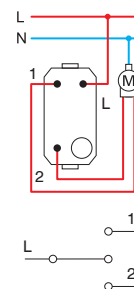

SKLOPKA ŽALUZIJSKA 1-0-2 16AX 250V~ 1M

1. sklopka
   - 16AX 250V~, tip SP40
   - usklađeno s normom EN 60669-1
   - vijčano pričvršćivanje vodiča 1,5 – 2,5 mm²
2. *SWITCH SHUTTERS 1-0-2 16AX 250V~ 1M*
3. switch
   - 16AX 250V~, type SP40
   - in accordance with EN 60669-1
   - screw contacts 1.5-2.5mm²