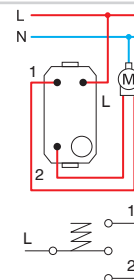

- SP41PC
- SP41PA
- SP41PB
- SP41PG

1. tipkalo
   - 16A 250V~, tip SP41
   - usklađeno s normom EN 60669-1
   - vijčano pričvršćivanje vodiča 1,5 – 2,5 mm²
2. *PUSH BUTTON SHUTTERS 1-0-2 16A 250V~ 1M*
3. push button
   - 16A 250V~, type SP41
   - in accordance with EN 60669-1
   - screw contacts 1.5-2.5mm²